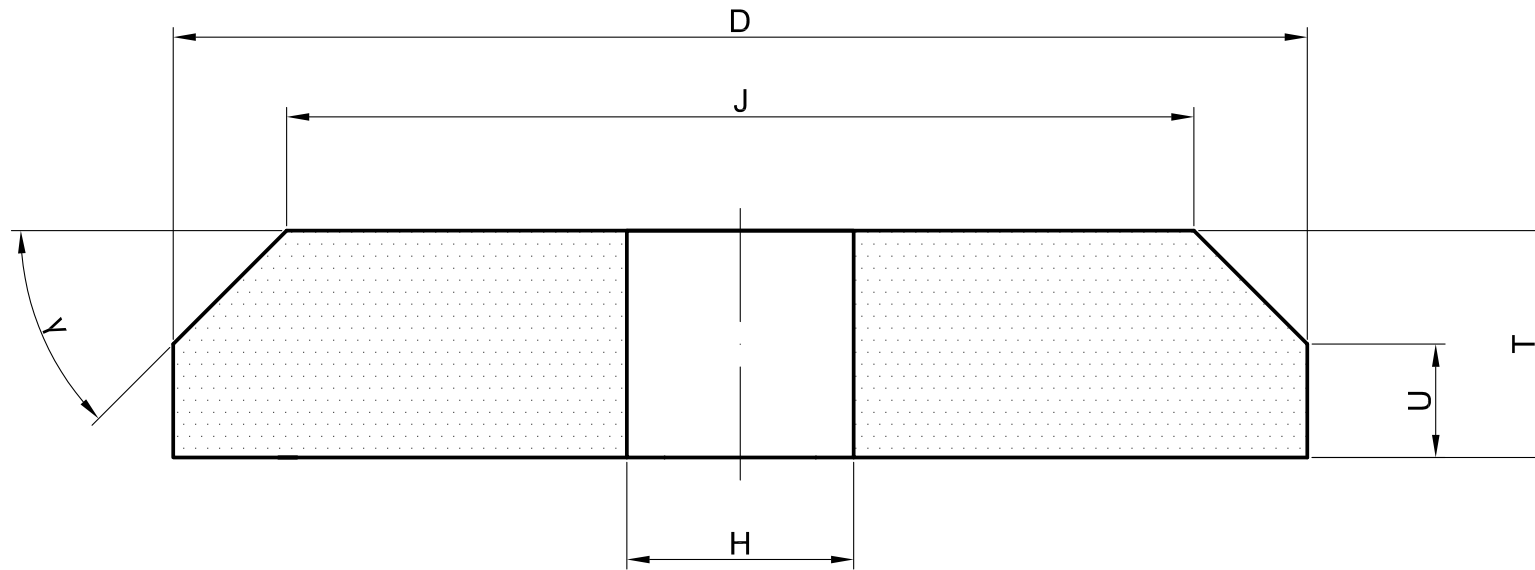

Shape 03

Scale .....

Dis. ....

Date .....

Shape 03

Dim. .... $D \times T \times H \ J-U$

Customer Drawing N°:

SAINT-GOBAIN
ABRASIVES

Saint-Gobain Abrasivi S.p.A. 20094 Corsico (MI) Italia