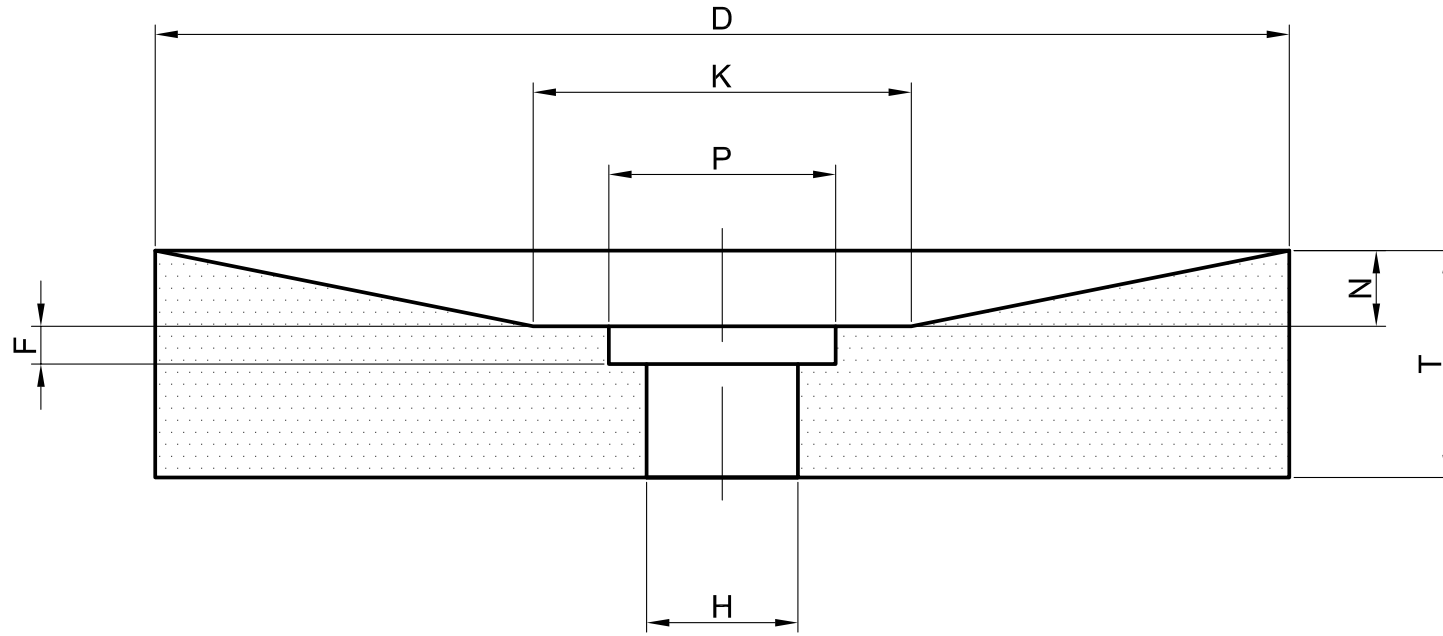

Shape 23

Scale .....

Dis. ....

Date .....

Shape 23

Dim. .... D x T x H P-F-K-N

Customer Drawing N°:

SAINT-GOBAIN
ABRASIVES

Saint-Gobain Abrasivi S.p.A. 20094 Corsico (MI) Italia