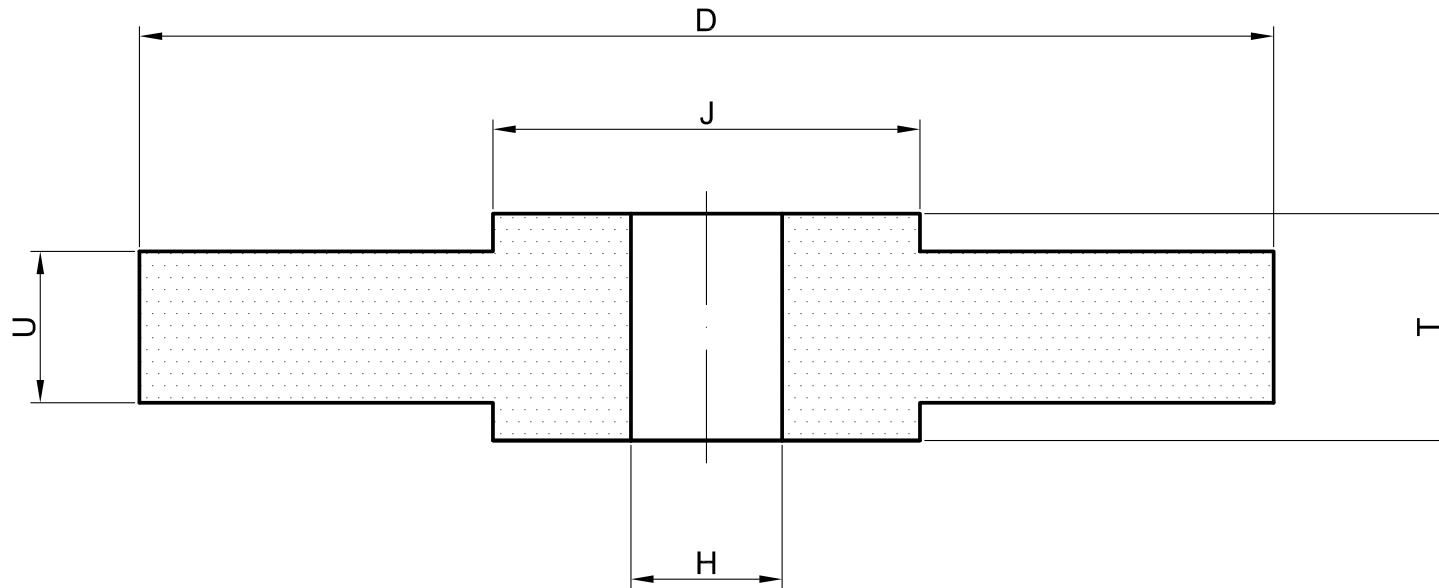

Shape 39

Scale .....

Dis. ....

Date .....

Shape 39

Dim. .... D x Tx H J-U

Customer Drawing N°: .....

SAINT-GOBAIN
ABRASIVES

Saint-Gobain Abrasivi S.p.A. 20094 Corsico (MI) Italia