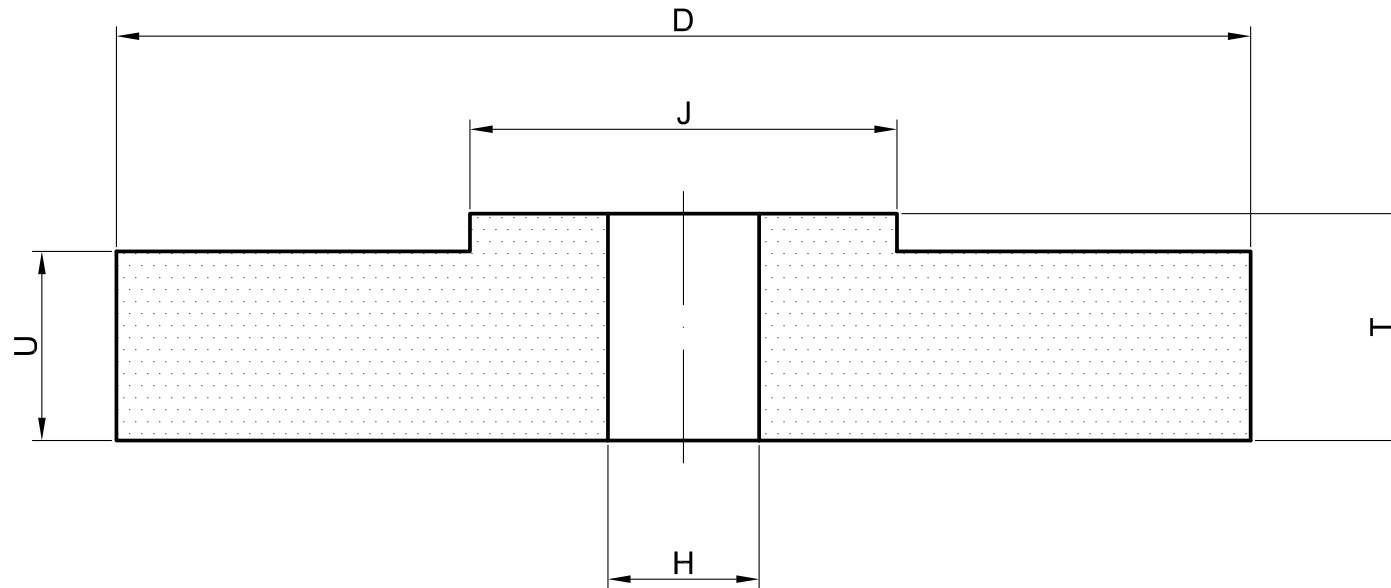

Dis.

Date

Shape 37

Dim. D x T W

Customer Drawing N°:

SAINT-GOBAIN
ABRASIVES

Saint-Gobain Abrasivi S.p.A. 20094 Corsico (MI) Italia

Shape 38