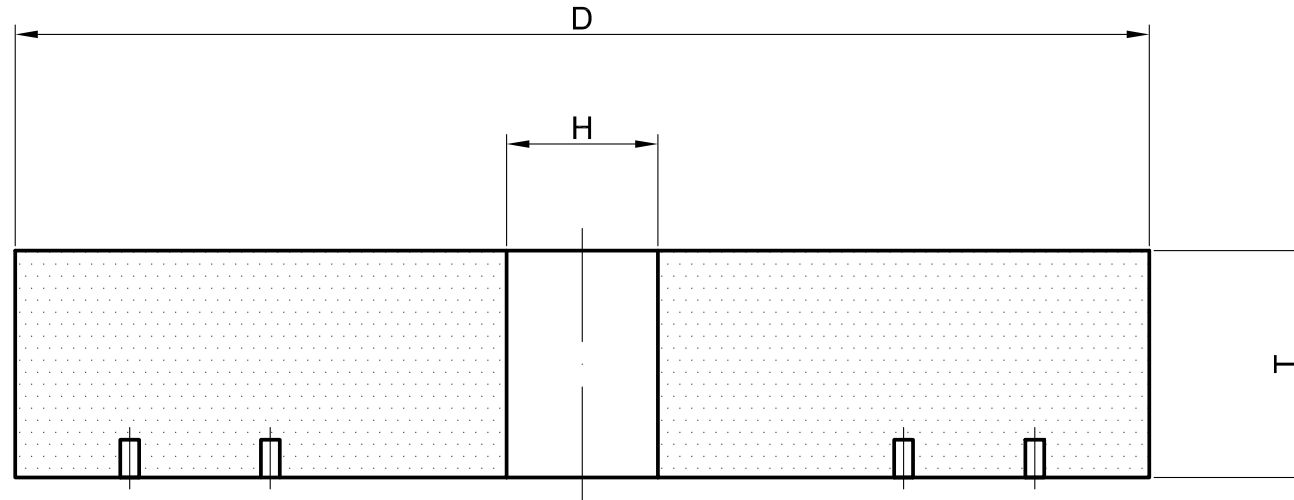

Shape 35

Dim. D x T x H

Customer Drawing N°:

SAINT-GOBAIN
ABRASIVES

Saint-Gobain Abrasivi S.p.A. 20094 Corsico (MI) Italia

Shape 36

Scale

Dis.