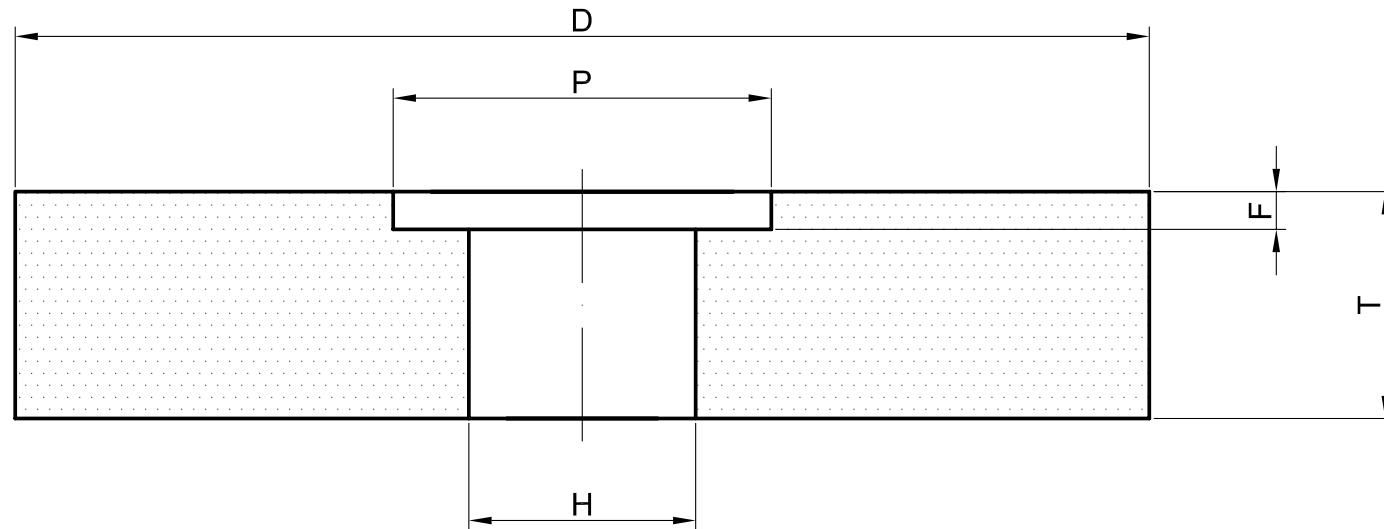

Shape 05

Scale .....

Dis. ....

Date .....

Shape 05

Dim. .... D x T x H P-F

Customer Drawing N°: .....

SAINT-GOBAIN
ABRASIVES

Saint-Gobain Abrasivi S.p.A. 20094 Corsico (MI) Italia