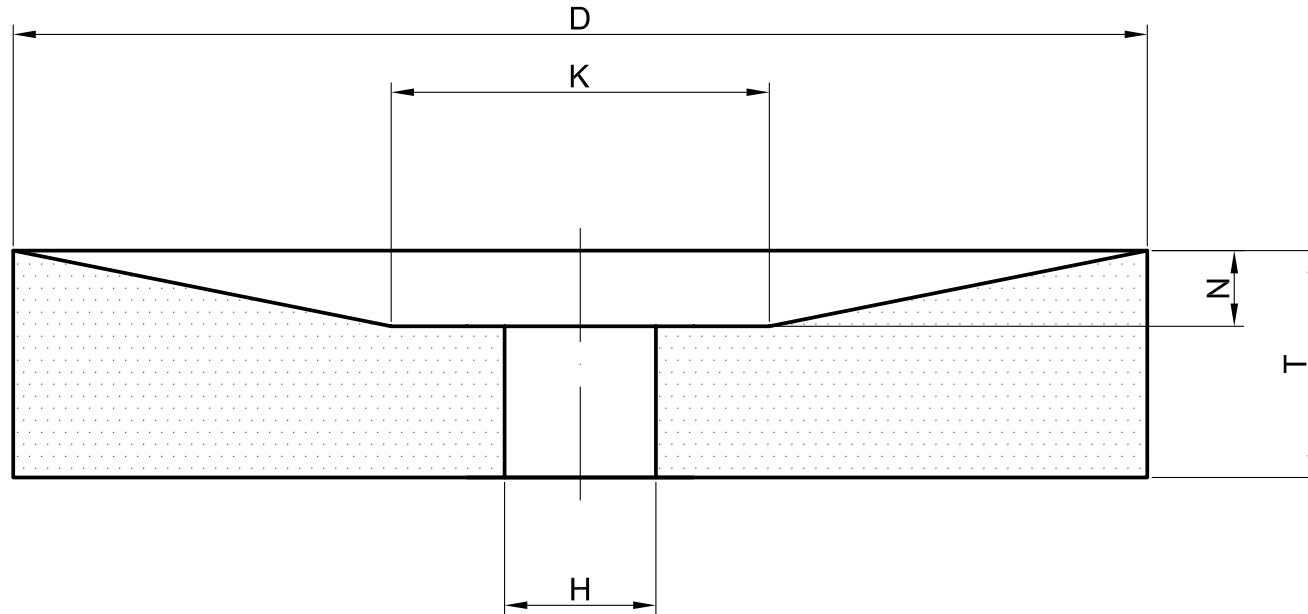

Dis.

Date

Shape 13

Dim. $D \times T \times H \ J-U$

Customer Drawing N°:

SAINT-GOBAIN
ABRASIVES

Saint-Gobain Abrasivi S.p.A. 20094 Corsico (MI) Italia

Shape 20