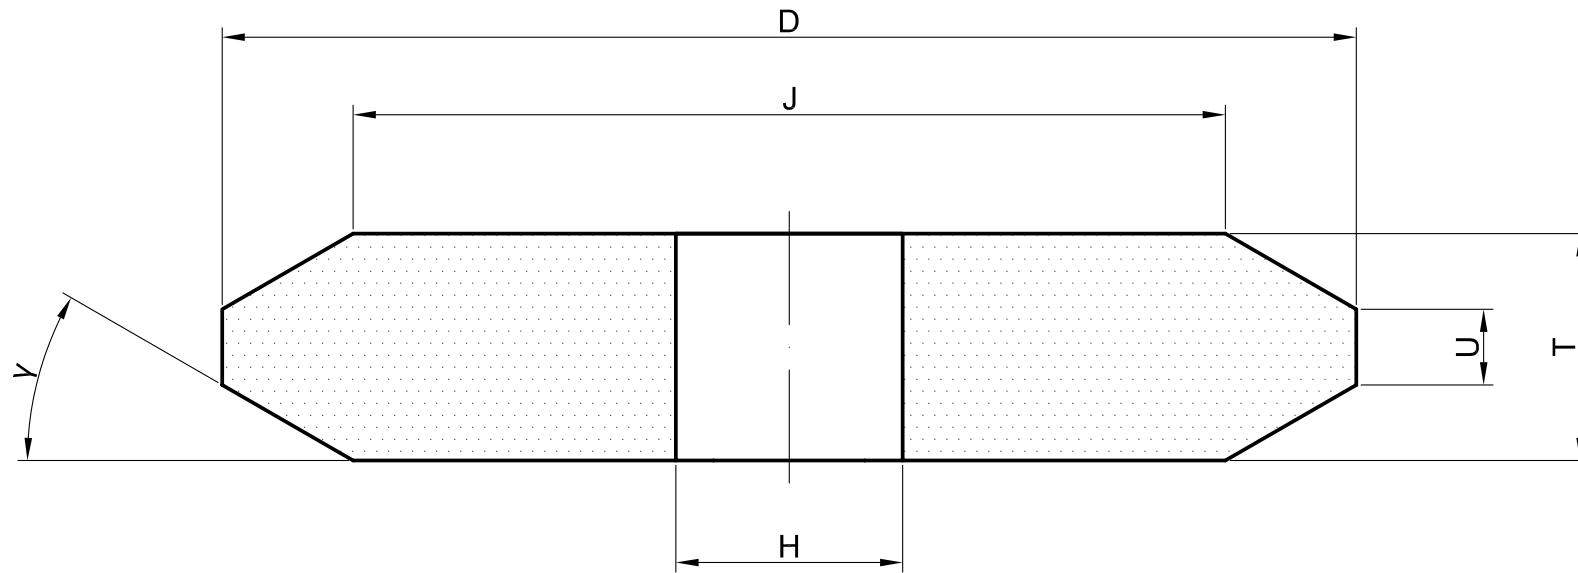

Shape 04

Scale .....

Dis. ....

Date .....

Shape 04

Dim. .... D x T x H J-U

Customer Drawing N°:

.....

Saint-Gobain Abrasivi S.p.A. 20094 Corsico (MI) Italia