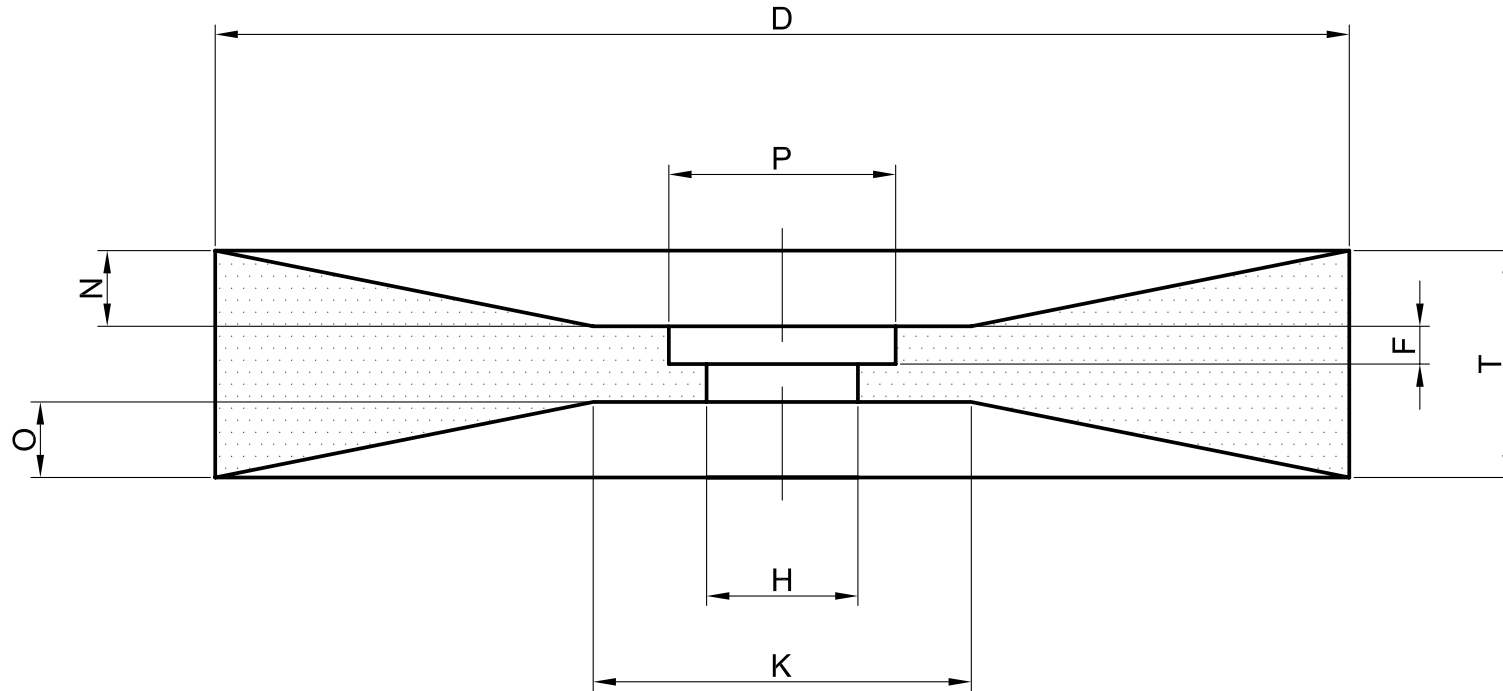

Shape 25

Scale .....

Dis. ....

Date .....

Shape ..... 25 .....

Dim. .... $D \times T \times H \ P-F-K-N-O$ .....

Customer Drawing N°: .....

SAINT-GOBAIN
ABRASIVES

Saint-Gobain Abrasivi S.p.A. 20094 Corsico (MI) Italia