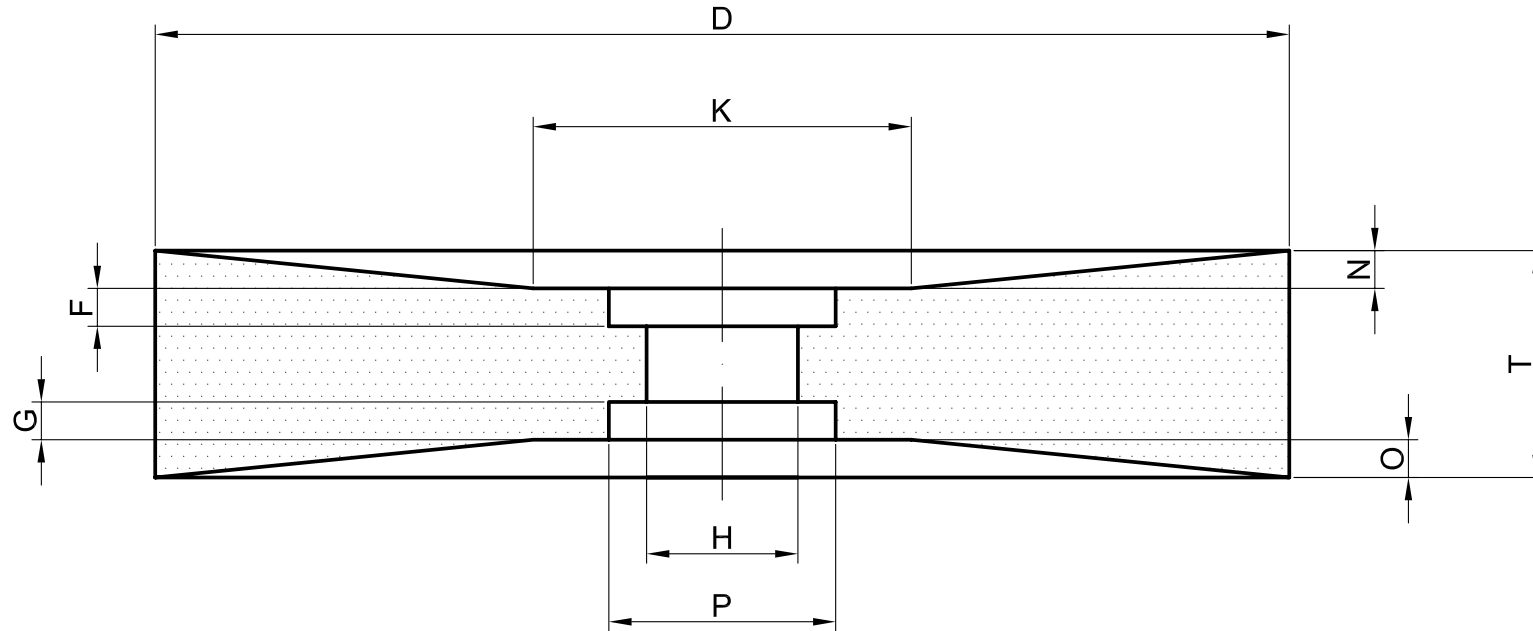

Customer Drawing N°:

SAINT-GOBAIN
ABRASIVES

Saint-Gobain Abrasivi S.p.A. 20094 Corsico (MI) Italia

Shape 26

Scale

Dis.

Date

Shape 26