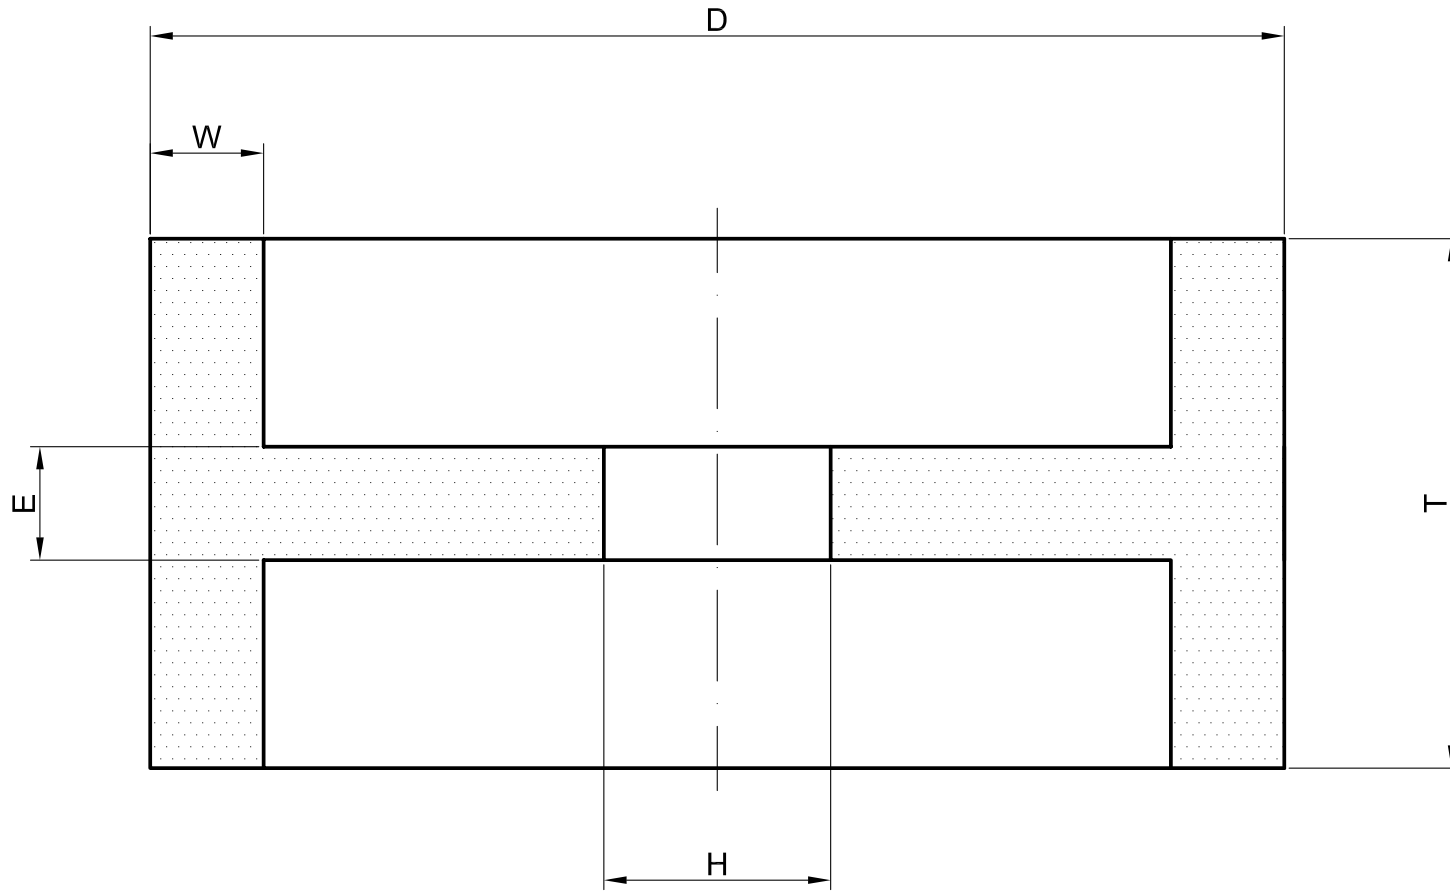

Date

Shape 07

Dim. D x T x H P-F-G

Customer Drawing N°:

SAINT-GOBAIN
ABRASIVES

Saint-Gobain Abrasivi S.p.A. 20094 Corsico (MI) Italia

Shape 09

Scale