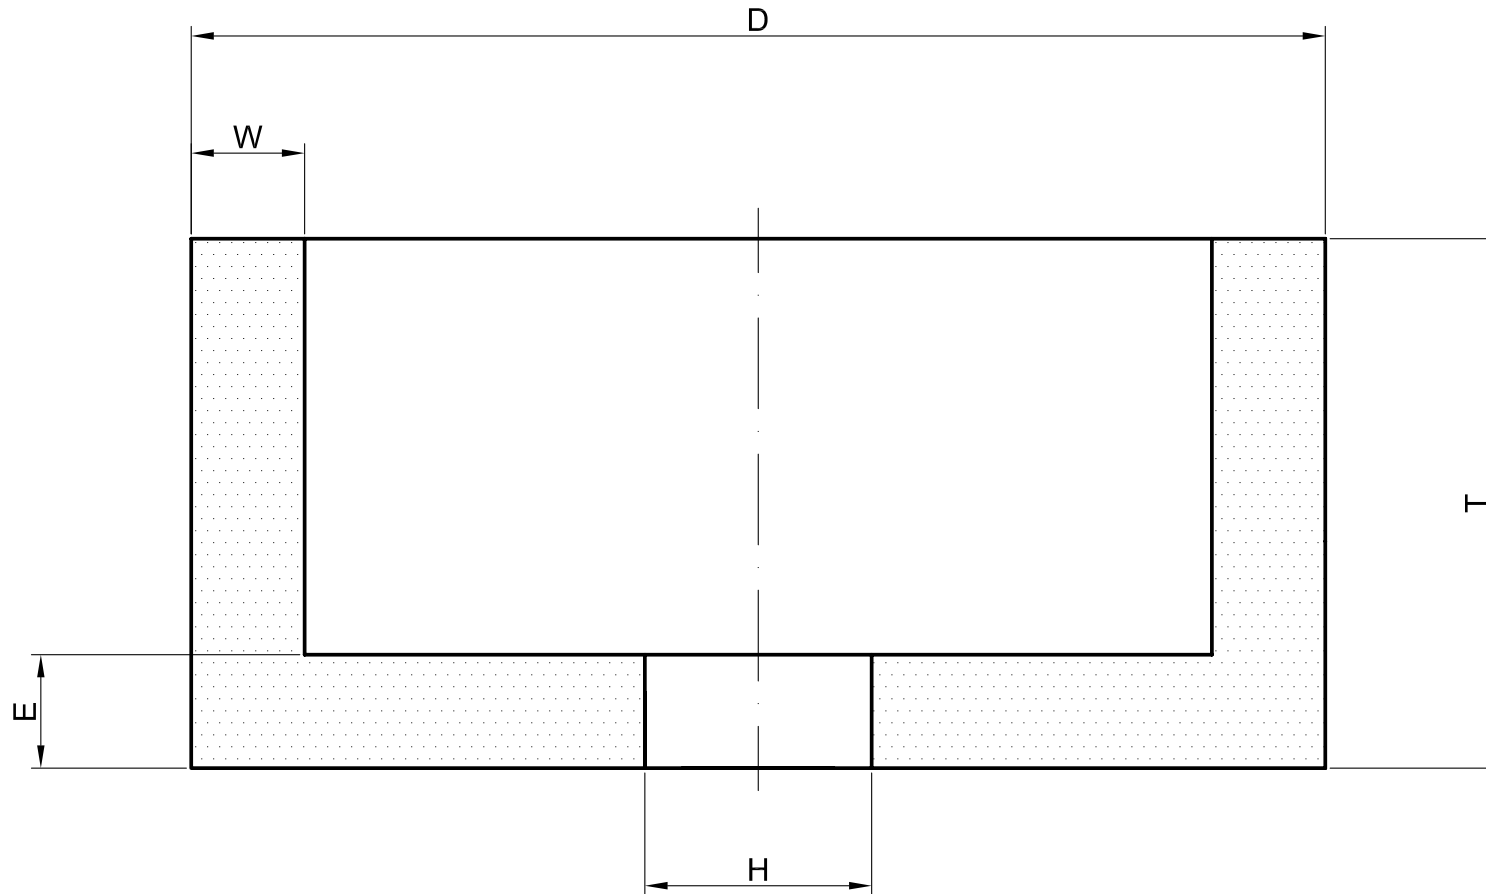

Shape 06

Scale .....

Dis. ....

Date .....

Shape 06

Dim. .... $D \times T \times H \times W - E$

Customer Drawing N°: .....

SAINT-GOBAIN
ABRASIVES

Saint-Gobain Abrasivi S.p.A. 20094 Corsico (MI) Italia