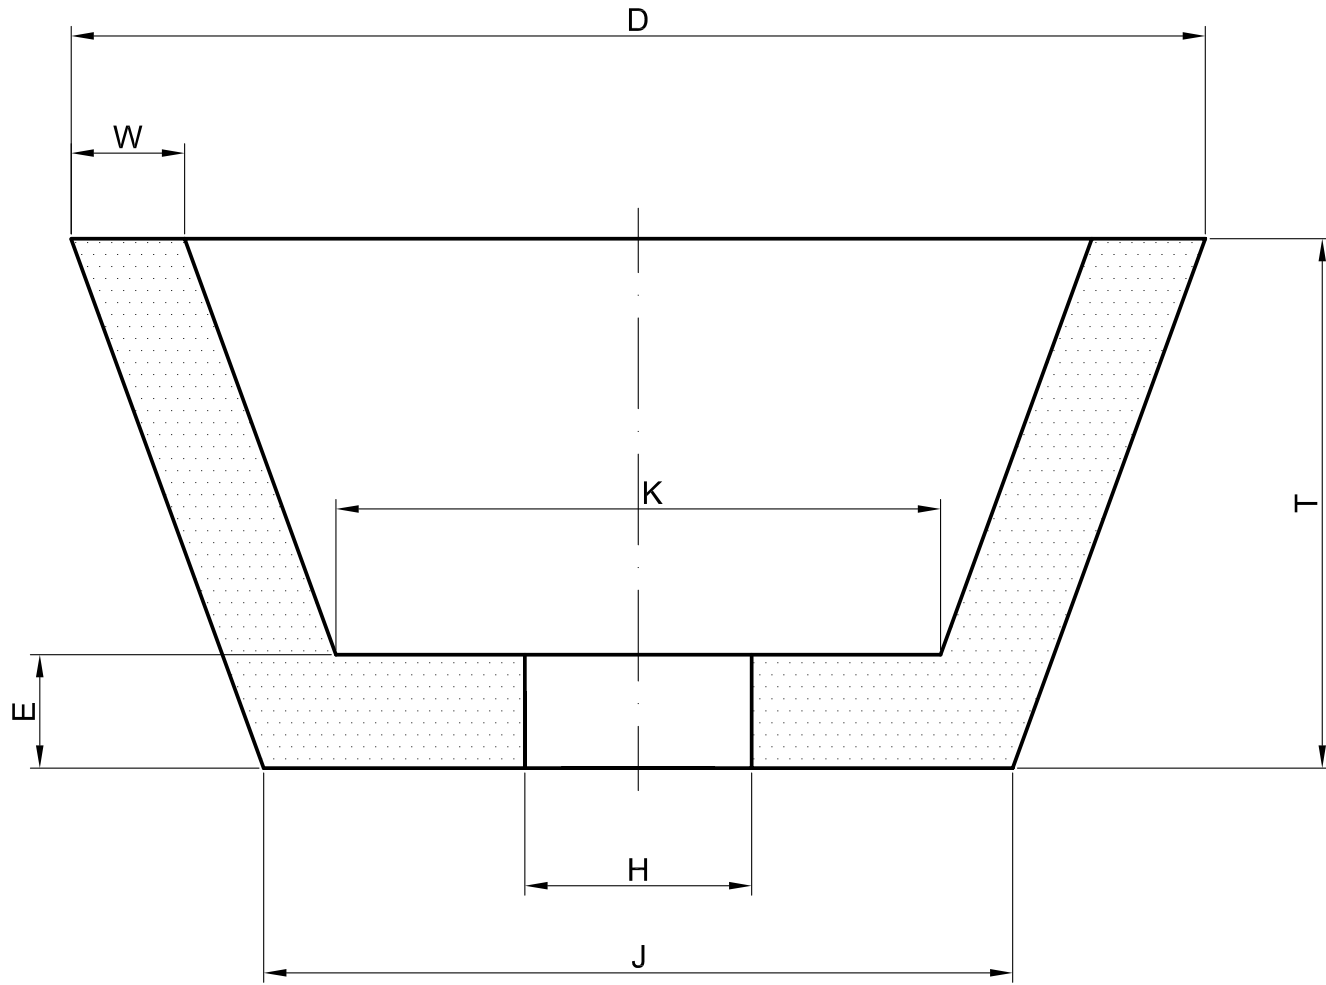

Dis.

Date

Shape 09

Dim. $D \times T \times H \times W - E$

Customer Drawing N°:

Saint-Gobain Abrasivi S.p.A. 20094 Corsico (MI) Italia

Shape 11

Scale