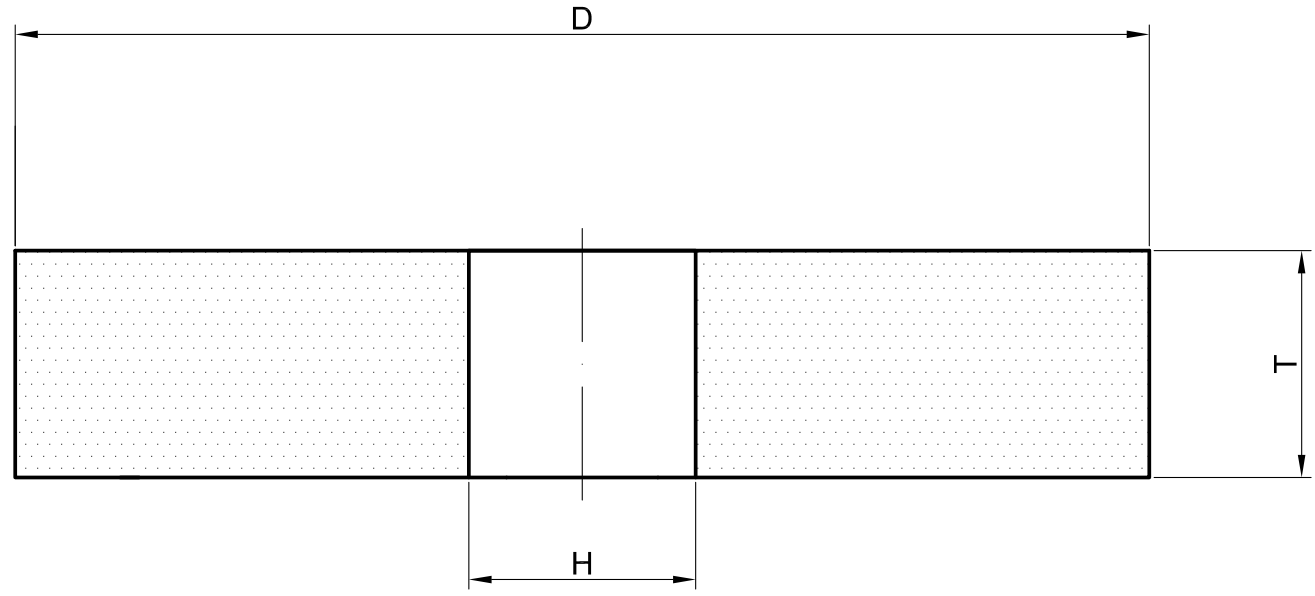

Saint-Gobain Abrasivi S.p.A. 20094 Corsico (MI) Italia

Shape 01

Scale

Dis.

Date

Shape 01

Dim. D x T x H

Customer Drawing N°: