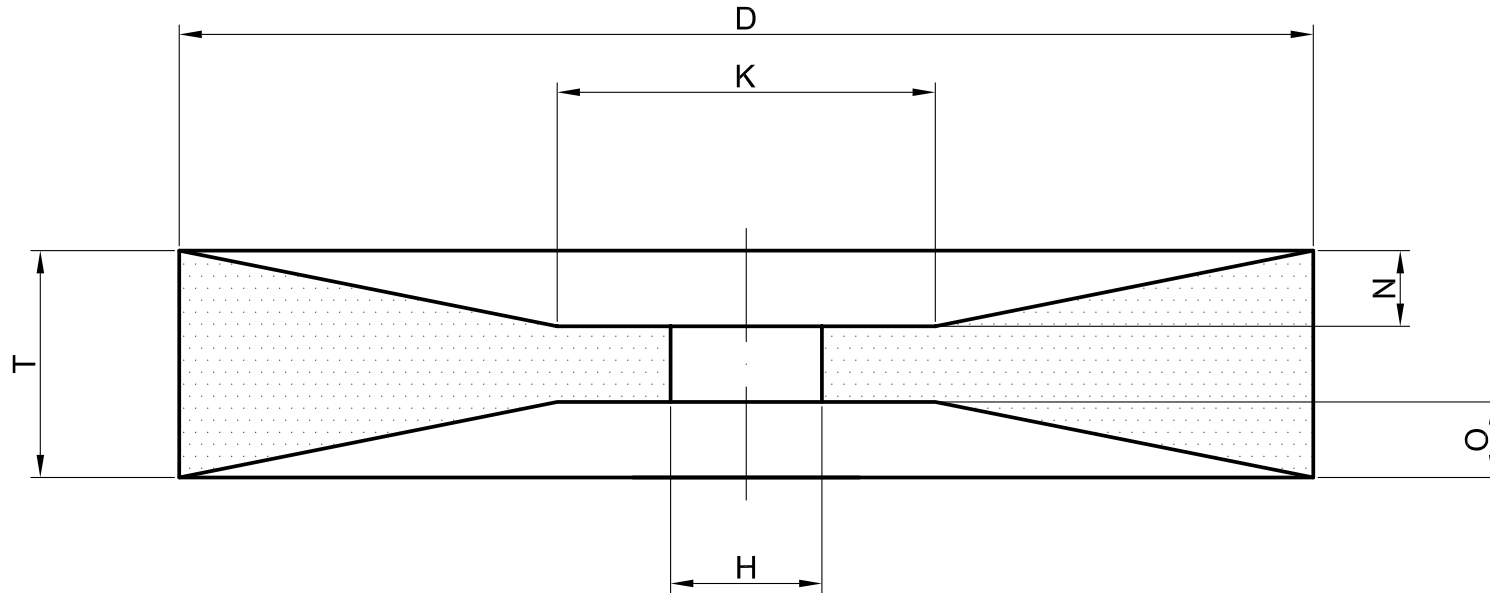

Shape 21

Scale .....

Dis. ....

Date .....

Shape ..... 21 .....

Dim. .... D x T x H K-N-O .....

Customer Drawing N°: .....